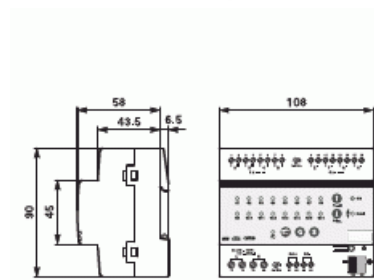

Väylämuunnin KNX/DALI

DALI-ohjain, 1-kanavainen, 16 ryhmää, 8 vakiovalomittausta

Tyyppi: DLR/S8.16.1M

Snro: 2815303

Tuotekoodi: 2CDG110101R0011

GTIN: 4016779676564

16 ryhmää, 64 DALI-laitetta. 8 valoanturituloa vakiovalosäätöä varten, käytettävä valoanturi LF/U 2.1

Tekniset tiedot

Pakkaus

Paketti:	1
Yksikkö:	kpl

ETIM Data

Väyläjärjestelmä KNX:	Kyllä
Väyläjärjestelmä radiotaajuus:	Ei
Kaksisuuntainen radiotaajuus:	Ei
Asennustapa:	DIN-kiskosovitin
Leveys (moduulipaikkojen määrä):	6.0
Irrotussuojattu:	Ei
Päivitetävissä:	Kyllä

Tuotekortti

DALI-ohjain, 1-kanavainen, 16 ryhmää, 8 vakiovalomittausta

Järjestelmäsidonainen:	Ei
Visualisointi:	Ei
Web-serveri:	Ei
Radioliitäntä:	Ei
Infrapunaliiitäntä:	Ei
Kotelointiluokka (IP):	IP20