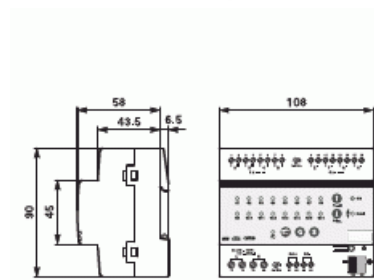

Väylämuunnin KNX/DALI

DALI-ohjain, 1-kanavainen, 16 ryhmää, 8 vakiovalomittausta

Tyyppi: DLR/S8.16.1M

Snro: 2815303

Tuotetunnus: 2CDG110101R0011

GTIN: 4016779676564

16 ryhmää, 64 DALI-laitetta. 8 valoanturituloa vakiovalosäätöä varten, käytettävä valoanturi LF/U 2.1

Tekniset tiedot

Pakkaus

Paketti:	1
Yksikkö:	kpl

ETIM Data

Väyläjärjestelmä KNX:	Kyllä
Väyläjärjestelmä radiotaajuus:	Ei
Kaksisuuntainen radiotaajuus:	Ei
Asennustapa:	DIN-kiskosovitin
Leveys (moduulipaikkojen määrä):	6
Irrotussuojattu:	Ei
Päivitetävissä:	Kyllä

Tuotekortti

DALI-ohjain, 1-kanavainen, 16 ryhmää, 8 vakiovalomittausta

Järjestelmäsidonainen:	Ei
Visualisointi:	Ei
Web-serveri:	Ei
Radioliitäntä:	Ei
Infrapunaliiitäntä:	Ei
Kotelointiluokka (IP):	IP20