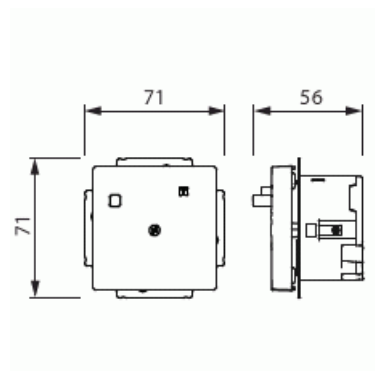

Vikavirtasuoja

Vikavirtasuoja, 30mA, IP21, ant

Tyyppi: 3150UC-81.1

Snro: 3266107

Tuotetunnus: 2CCF019500R0001

GTIN: 7612271497071

Kojerasiaan asennettava A-typin vikavirtasuojakytkin. Kojeessa on liittimet, joihin voidaan kytkeä pistorasioita, valaisimia tms.

Tuotteen kuvaus

Vikavirtasuojakytkimen mitoitusvirta on 16 A ja mitoitusvikavirta 30 mA. Se suojaa kehon kautta kulkevilta hengenvaarallisilta virroilta kosketettaessa jännitteisiä osia suoraan tai epäsuorasti, ja estää tulipaloja.

Toiminta

Vikavirtasuojakytkin katkaisee virran vikatilanteissa. Vikavirtasuoja suojaa kaikki pistorasiaan liitetyt laitteet ja kaapelit. Liittimiin (L` N `) voidaan liittää muita "normaaleja" pistorasioita tai kulutuslaitteita, jotka ovat myös suojattuja. Huomio: Suojajohdin (PE) on myös kytkettävä!

Tekniset tiedot

Pakkaus

Paketti:	1/10
Yksikkö:	kpl

ETIM Data

Merkinantolampulla:	Ei
Yksikköjen määrä:	1