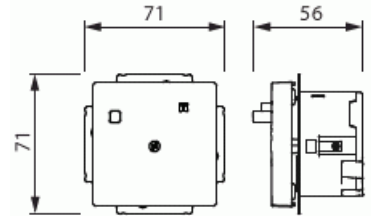

Vikavirtasuoja

Vikavirtasuoja, 1-os. 30mA, IP21, val

Tyyppi: 3150UC-84.1

Snro: 3266101

Tuotetunnus: 2CCF019492R0001

GTIN: 7612271473808

Kojerasiaan asennettava A-typin vikavirtasuojakytkin. Kojeessa on liittimet, joihin voidaan kytkeä pistorasioita, valaisimia tms.

Tuotteen kuvaus

Vikavirtasuojakytkimen mitoitusvirta on 16 A ja mitoitusvikavirta 30 mA. Se suojaa kehon kautta kulkevilta hengenvaarallisilta virroilta kosketettaessa jännitteisiä osia suoraan tai epäsuorasti, ja estää tulipaloja.

Toiminta

Vikavirtasuojakytkin katkaisee virran vikatilanteissa. Vikavirtasuoja suojaa kaikki pistorasiaan liitetyt laitteet ja kaapelit. Liittimiin (L` N `) voidaan liittää muita "normaaleja" pistorasioita tai kulutuslaitteita, jotka ovat myös suojattuja. Huomio: Suojajohdin (PE) on myös kytkettävä!

Tekniset tiedot

Pakkaus

Paketti:	1/10
Yksikkö:	kpl

ETIM Data

Merkinantolampulla:	Ei
Yksikköjen määrä:	1