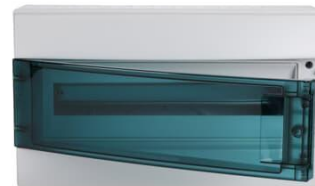

Moduulikotelo pinta Mistral, IP65

Mistral IP65, läpinäkyvä ovi, 1 rivi, 18 moduulia

Tyyppi: M65P-1-18-TD

Snro: 3405518

Tuotekoodi: 1SL1213A00

GTIN: 8000126098693

Moduulikotelo, 1 riviä, 18 moduulia. Läpinäkyvä petroolin sininen ovi.
Kotelon mitat: 430x250x155

Tekniset tiedot

Pakkaus

Paketti:	1/4
Yksikkö:	kpl

ETIM Data

Väri:	harmaa
RAL-numero:	7035
Leveys:	430 mm

Tuotekortti

Mistral IP65, läpinäkyvä ovi, 1 rivi, 18 moduulia

Leveys (moduulipaikkojen määrä):