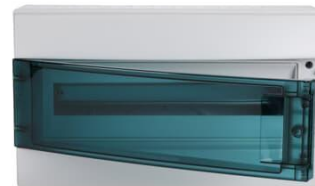

Moduulikotelo pinta Mistral, IP65

Mistral IP65, läpinäkyvä ovi, 1 rivi, 18 moduulia

Tyyppi: M65P-1-18-TD

Snro: 3405518

Tuotetunnus: 1SL1213A00

GTIN: 8000126098693

Moduulikotelo, 1 riviä, 18 moduulia. Läpinäkyvä petroolin sininen ovi.
Kotelon mitat: 430x250x155

Tekniset tiedot

Pakkaus

Paketti:	1/4
Yksikkö:	kpl

ETIM Data

Väri:	harmaa
RAL-numero:	7035
Leveys:	430 mm

Tuotekortti

Mistral IP65, läpinäkyvä ovi, 1 rivi, 18 moduulia

Leveys (moduulipaikkojen määrä):	18
Korkeus:	250 mm