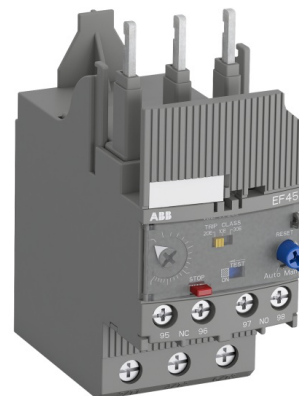

Elektroninen lämpörele

AF:lle 15.0-45.0 A, laukaisuluokka 10, 20, 30

Tyyppi: EF45-45

Snro: 3706157

Tuotekoodi: 1SAX221001R1102

GTIN: 4013614403972

Tekniset tiedot

Pakkaus

Paketti:	1/1
Yksikkö:	kpl

ETIM Data

Asennustapa:	suora kiinnitys
Päävirtapiirin liitântätapa:	ruuviliitântä
Säädettävä virta-alue:	15...45 A
Ulkoinen virtalähde tarpeellinen:	Ei
Lisäkytkimien lukumäärä (avautuva kosketin):	1
Lisäkytkimien lukumäärä (sulkeutuva kosketin):	1
Jännitetyyppi (käyttöjännite):	AC
Käyttöjännite 50 Hz:	690 V
Käyttöjännite 60 Hz:	690 V
Käyttöjännite DC:	690 V
Mitoitettu kytkentävirta:	45 A
Käynnistysluokka:	säädettävä
Automaattinen nollaus:	Kyllä

Tuotekortti

AF:lle 15.0-45.0 A, laukaisuluokka 10, 20, 30

Nollaustoiminnon tulo:	Ei
Nollaus painikkeella:	Kyllä
Leveys:	45 mm
Korkeus:	104.7 mm
Syvyys:	86 mm