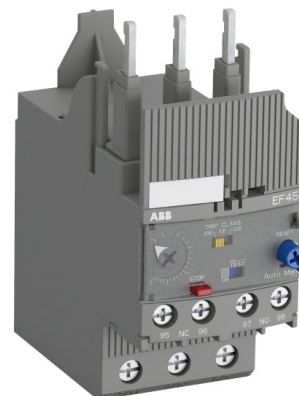

Elektroninen lämpörele

AF:lle 15.0-45.0 A, laukaisuluokka 10, 20, 30

Tyyppi: EF45-45

Snro: 3706157

Tuotetunnus: 1SAX221001R1102

GTIN: 4013614403972

Tekniset tiedot

Pakkaus

Paketti:	1/1
Yksikkö:	kpl

ETIM Data

Asennustapa:	suora kiinnitys
Päävirtapiirin liitännätapa:	ruuviliitäntä
Säädettävä virta-alue:	15...45 A
Ulkoisen virtalähde tarpeellinen:	Ei
Lisäkytkimien lukumäärä (avautuva kosketin):	1
Lisäkytkimien lukumäärä (sulkeutuva kosketin):	1
Jännitetyyppi (käyttöjännite):	AC
Käyttöjännite 50 Hz:	690 V
Käyttöjännite 60 Hz:	690 V
Käyttöjännite DC:	690 V
Mitoitettu kytkentävirta:	45 A
Käynnistysluokka:	säädettävä
Automaattinen nollaus:	Kyllä

Tuotekortti

AF:lle 15.0-45.0 A, laukaisuluokka 10, 20, 30

Nollaustoiminnon tulo:	Ei
Nollaus painikkeella:	Kyllä
Leveys:	45 mm
Korkeus:	104.7 mm
Syvyys:	86 mm