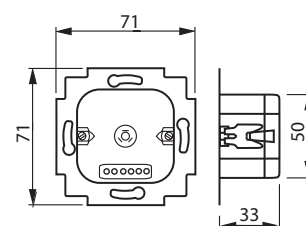

2250 U-500

Nimi: **Valonsäädin, Impressivo**
Säädin, 60-600W, koje

Tyyppi: 2250 U-500
EAN: 4011395175422
Snro: 2619610

Kuvaus: Säädin 230 V hehku- ja halogeenilampuille 60-600 W, koje. Painokytin, vaihtokosketin. Nimellisjännite: 230 V/50 Hz. Sulake T3,15 A/250 V. Sopivat keskiölevyt 6540-81-101, 6540-84-101 tai 6540-85-101

Pakkaus: 1/10
Yksikkö: KPL

Sähkösuureet

Nimellisjännite 230 V
Nimellistaajuus 50 Hz

Elektroniiikka

Sulake T3,15 A

ETIM

ETIM 7 EC000025 (EC000025)
ETIM 8 EC000025 (EC000025)

ETIM 8

Assembly arrangement	Basic element
Method of operation	Turn/push button
Serial dimmer	no
Type of load	Resistive load
Substation input	yes
Light value memory	no
Applicable with button	no
Applicable with movement sensor	no
Applicable with presence indicator	no
Applicable with time switch/timer	no
Applicable with transmission button	no
Applicable with infrared button	no
Mounting method	Flush mounted (plaster)
Type of fastening	Mounting with claw and screw
Material	Metal
Material quality	Other