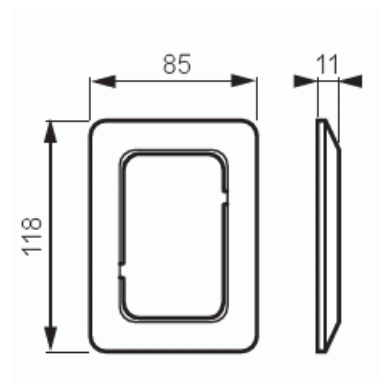

Peitelevy

Peitelevy, Jussi, 85mm, 1-aukkoinen,
oranssi

Tyyppi: 2521-03

Snro: 2166100

Tuotetunnus: 2TKA00000715

GTIN: 6438199001975

Jussi uppoasennuspeitelevy 85mm yhdelle kaksoispistorasialle. Käyttö erityiskäyttöön tarkoitettujen pistorasioiden merkitsemiseen.

Tekniset tiedot

Mitat

Mitat: 85x118 mm

Värit

Väri: Orange

Luokitus

Suojausluokka: IP21

Pakkaus

Paketti: 20/200

Yksikkö: kpl

ETIM Data

Yksikköjen määrä:	1
Asennussuunta:	vaaka ja pysty
Vaakayksiköiden määrä:	1
Pysty-yksiköiden määrä:	1
Asennuskehys:	Ei
Uppoasennus:	Kyllä
Soveltuu lattiarasialle:	Ei
Soveltuu johtokanavalle:	Ei
Soveltuu uppoasennukseen:	Ei
Merkintäpaikka:	Ei
Materiaali:	muovi
Materiaalin laatu:	kestomuovi
Halogeeniton:	Kyllä
Antibakteerinen käsittely:	Ei
Pinnan suojaus:	käsittelemätön
Pintamateriaali:	kiiltävä
Väri:	oranssi
RAL-numero (vastaava):	2000
Läpinäkyvä:	Ei
Saranoitu kansi:	Ei
Kotelointiluokka (IP):	IP21
Leveys:	85 mm
Korkeus:	11 mm
Syvyys:	118 mm
Upotusleveys:	118 mm
Upotuskorkeus:	85 mm
Asennusaukon koko:	74 mm