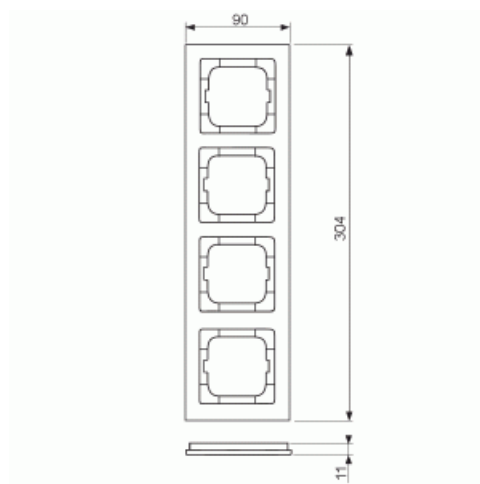

# Peitelevy

Peitelevy, axcent, 4-osainen, keltainen

**Tyyppi:** 1724-285

**Snro:** 2166281

**Tuotetunnus:** 2CKA001754A4348

**GTIN:** 4011395113431

Uppoasennuspeitelevy 1-osaisille keskiölevyllisille kalusteille, kuten esimerkiksi kytkimet. Materiaali muovia. Puhdistus tavanomaisilla miedoilla kotitalouden pesuaineilla, mutta tolua ei saa käyttää. Voimakkaiden liuottimien käyttöä on varottava.

### ETIM Data

Yksikköjen määrä: 4

Asennussuunta: vaaka ja pysty

Vaakayksiköiden määrä:	4
Pysty-yksiköiden määrä:	4
Asennuskehys:	Ei
Uppoasennus:	Kyllä
Soveltuu lattiarasialle:	Ei
Soveltuu johtokanavalle:	Kyllä
Soveltuu uppoasennukseen:	Ei
Merkintäpaikka:	Ei
Materiaali:	muovi
Materiaalin laatu:	kestomuovi
Halogeeniton:	Kyllä
Antibakteerinen käsittely:	Ei
Pinnan suojaus:	käsittelemätön
Pintamateriaali:	kiiltävä
Väri:	keltainen
RAL-numero (vastaava):	1018
Läpinäkyvä:	Ei
Saranoitu kansi:	Ei
Kotelointiluokka (IP):	IP20
Iskunkestävyyssluokka:	IK03
Kiinnitystapa:	puristusasennus
Leveys:	91 mm
Korkeus:	304 mm
Syvyys:	11 mm
Upotusleveys:	63 mm
Upotuskorkeus:	63 mm
Asennusaukon koko:	71 mm